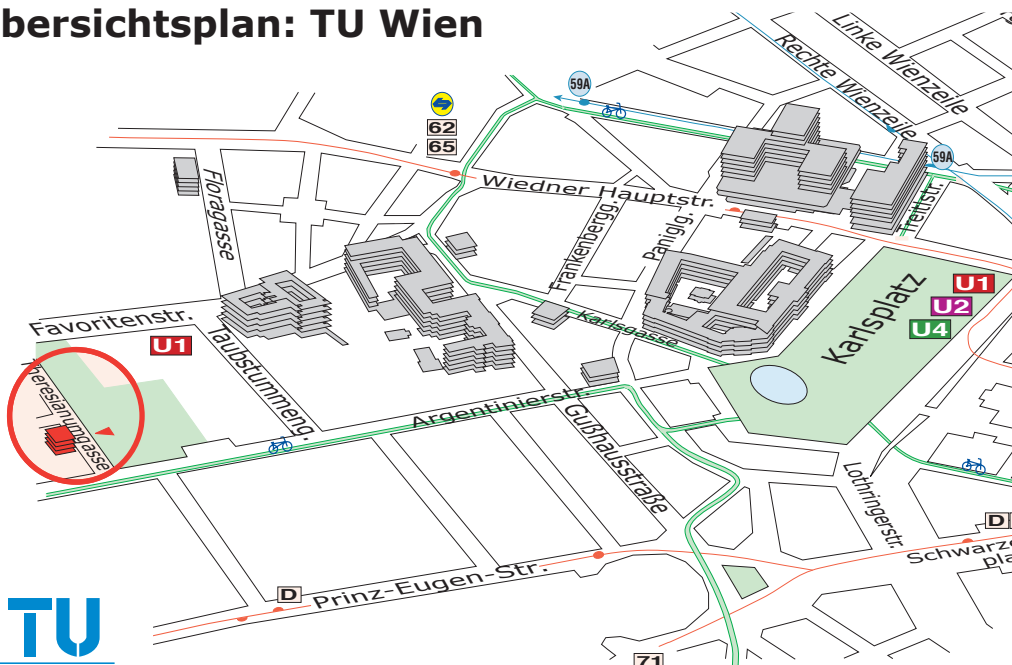

# Lageplan: THERES 1 (HS 1), TU Wien, A-1040 Wien, Theresianumgasse 27, Außenstandort, 1.Stock

## Übersichtsplan: TU Wien

magj© unikat

Detailplan zur Zeit nicht verfügbar !