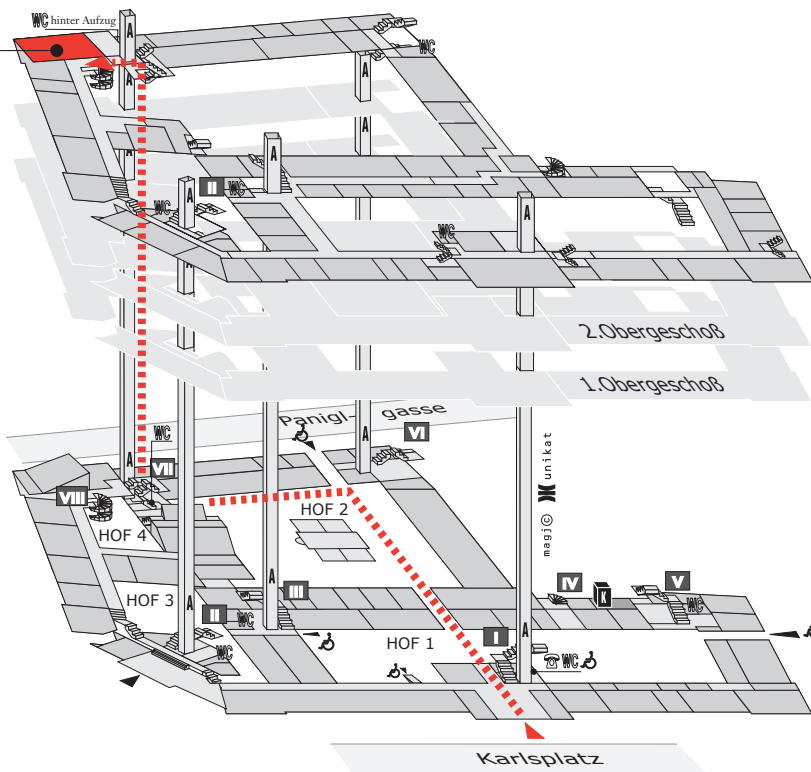

Lageplan: HS 17 (Friedrich Hartmann HS), TU Wien, A-1040 Wien, Karlsplatz 13, Hauptgebäude, 3.Obergeschoß, Stiege VII

Übersichtsplan: TU Wien

Detailplan: Hauptgebäude

3.Obergeschoß

HS 17
(Friedrich Hartmann Hörsaal)

Erdgeschoß