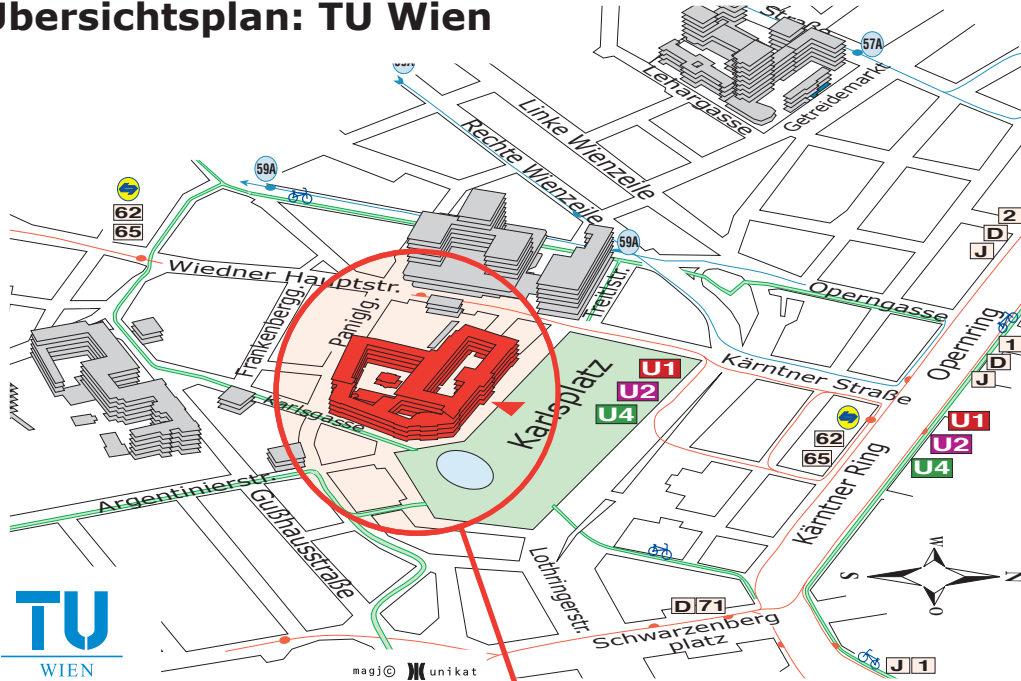

Lageplan: HS 17 (Friedrich Hartmann HS), TU Wien, A-1040 Wien, Karlsplatz 13, Hauptgebäude, 3.Obergeschoß, Stiege VII

Übersichtsplan: TU Wien

Detailplan: Hauptgebäude

3.Obergeschoß

HS 17
(Friedrich Hartmann Hörsaal)