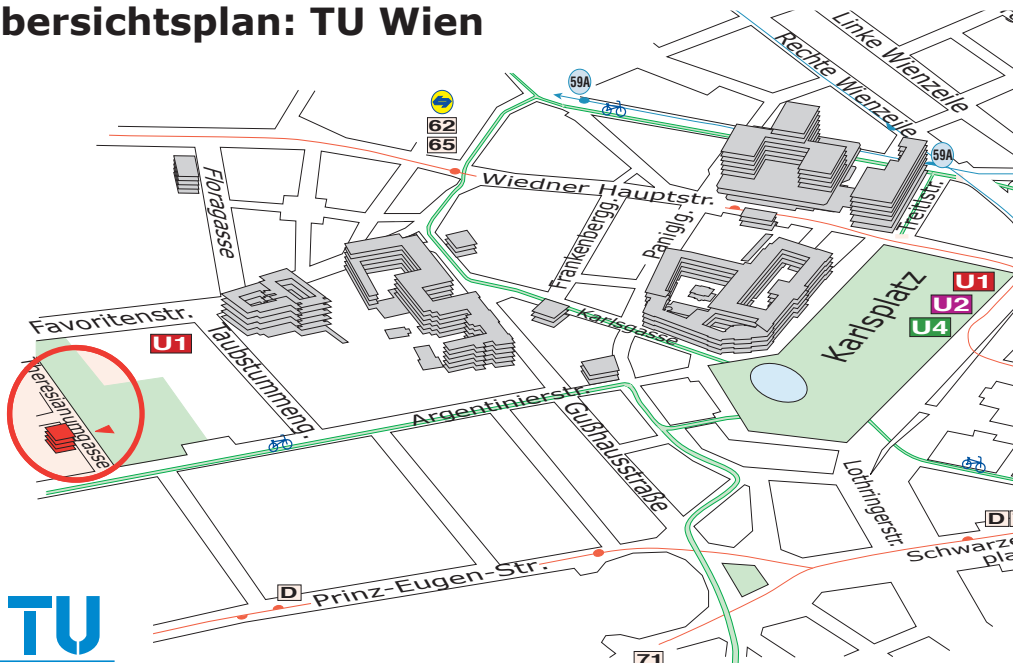

Lageplan: THERES 2 (HS 2), TU Wien, A-1040 Wien, Theresianumgasse 27, Außenstandort, 1.Stock

Übersichtsplan: TU Wien

magj© unikat

Detailplan zur Zeit nicht verfügbar !