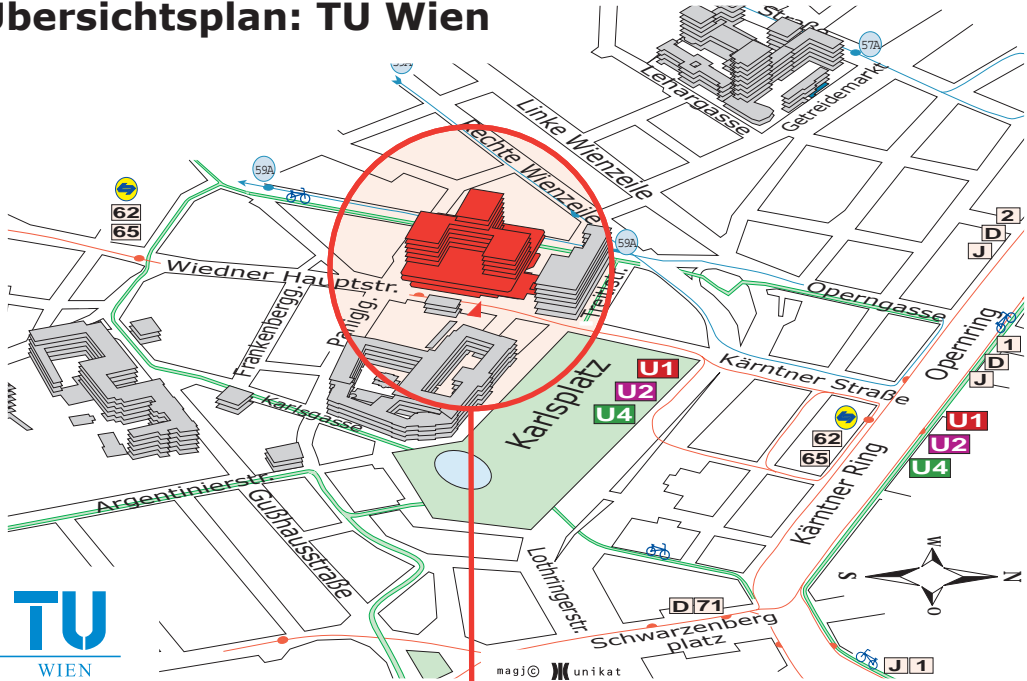

# Lageplan: FH HS 1, TU Wien,

A-1040 Wien, Wiedner Hauptstraße 8-10, Freihaus,  
Turm C, 1.Obergeschoß und 2.Obergeschoß

## Übersichtsplan: TU Wien

## Detailplan: Freihaus