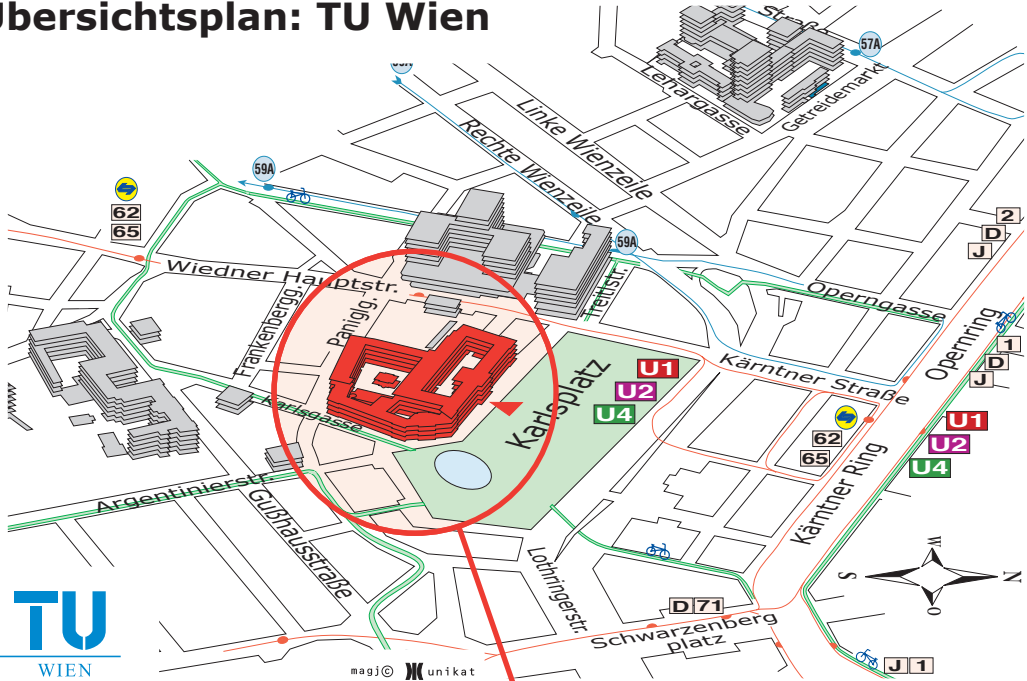

# Lageplan: HS 11 (Paul Ludwik Hörsaal), TU Wien, A-1040 Wien, Karlsplatz 13, Hauptgebäude, 2.Obergeschoß, Stiege V

## Übersichtsplan: TU Wien

## Detailplan: Hauptgebäude

2.Obergeschoß

HS 11  
(Paul Ludwik Hörsaal)

Erdgeschoß