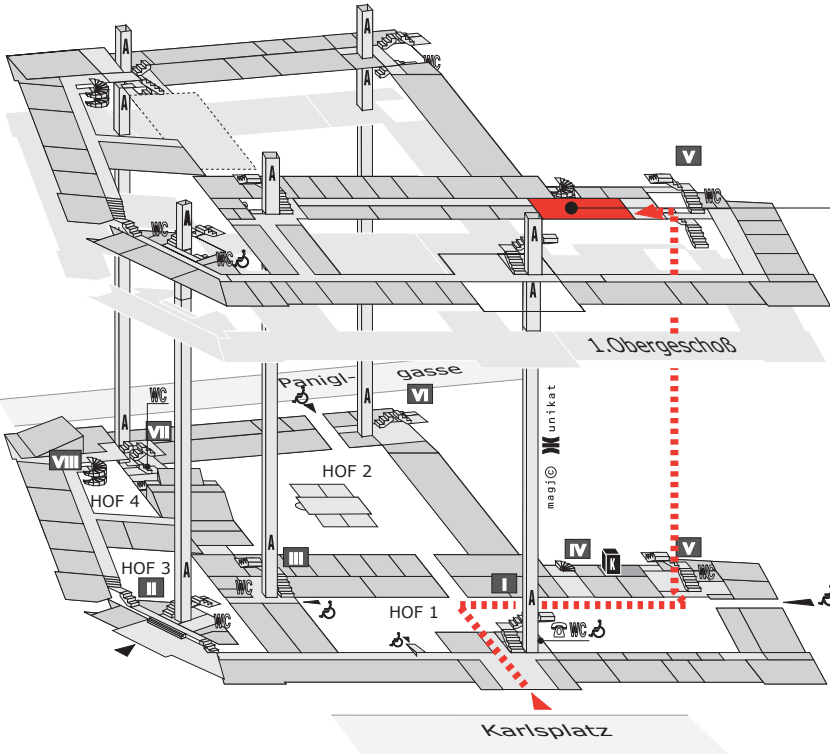

# Lageplan: HS 11 (Paul Ludwik Hörsaal), TU Wien, A-1040 Wien, Karlsplatz 13, Hauptgebäude, 2.Obergeschoß, Stiege V

## Übersichtsplan: TU Wien

## Detailplan: Hauptgebäude

2.Obergeschoß

HS 11  
(Paul Ludwik Hörsaal)

Erdgeschoß