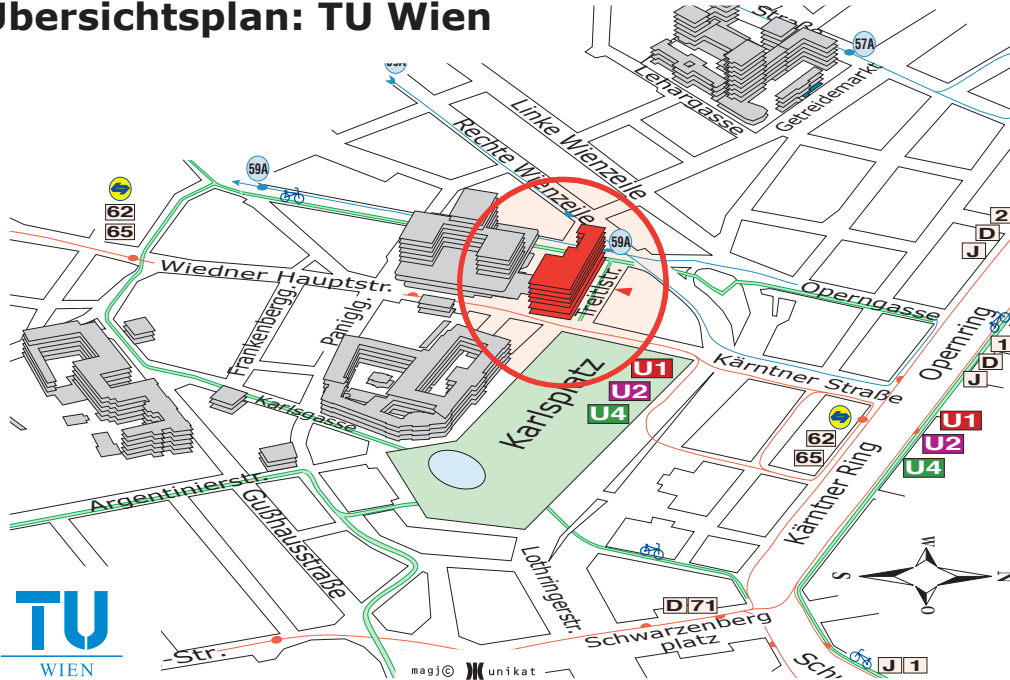

Lageplan: INF HS (Informatikhörsaal), TU Wien, A-1040 Wien, Treitlstraße 3, Institutsgebäude, Erdgeschoß

Übersichtsplan: TU Wien

Detailplan zur Zeit nicht verfügbar !