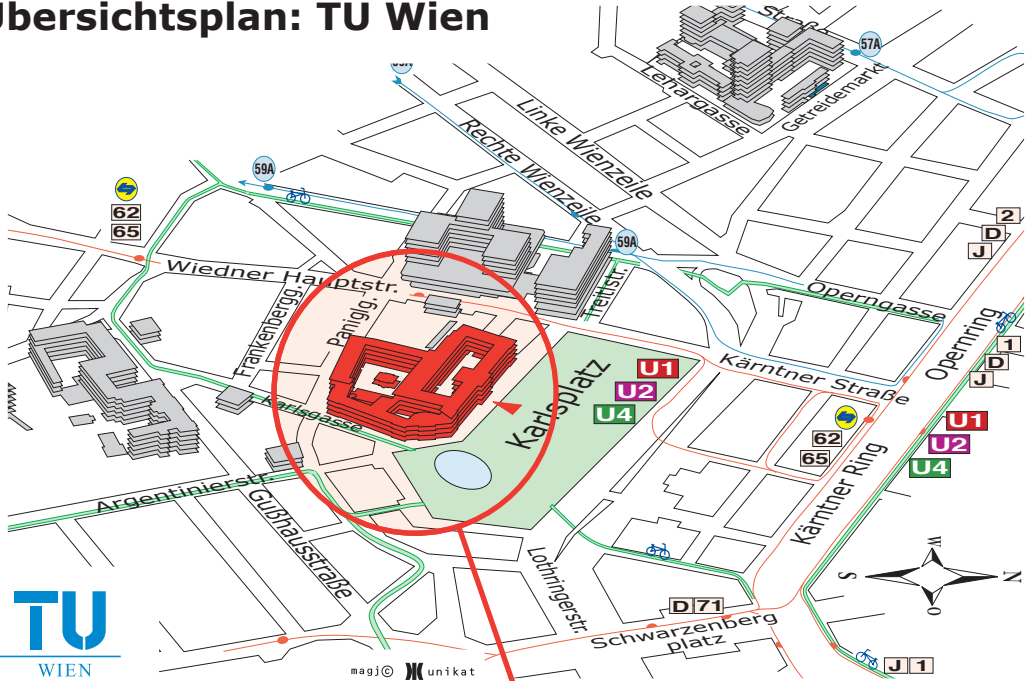

# Lageplan: HS 8 (Heinz Parkus HS), TU Wien,

A-1040 Wien, Karlsplatz 13, Hauptgebäude, Erdgeschoß und 1.Obergeschoß, Stiege VII

## Übersichtsplan: TU Wien

## Detailplan: Hauptgebäude

1.Obergeschoß

HS 8  
(Heinz Parkus Hörsaal)

Erdgeschoß

HS 8  
(Heinz Parkus Hörsaal)